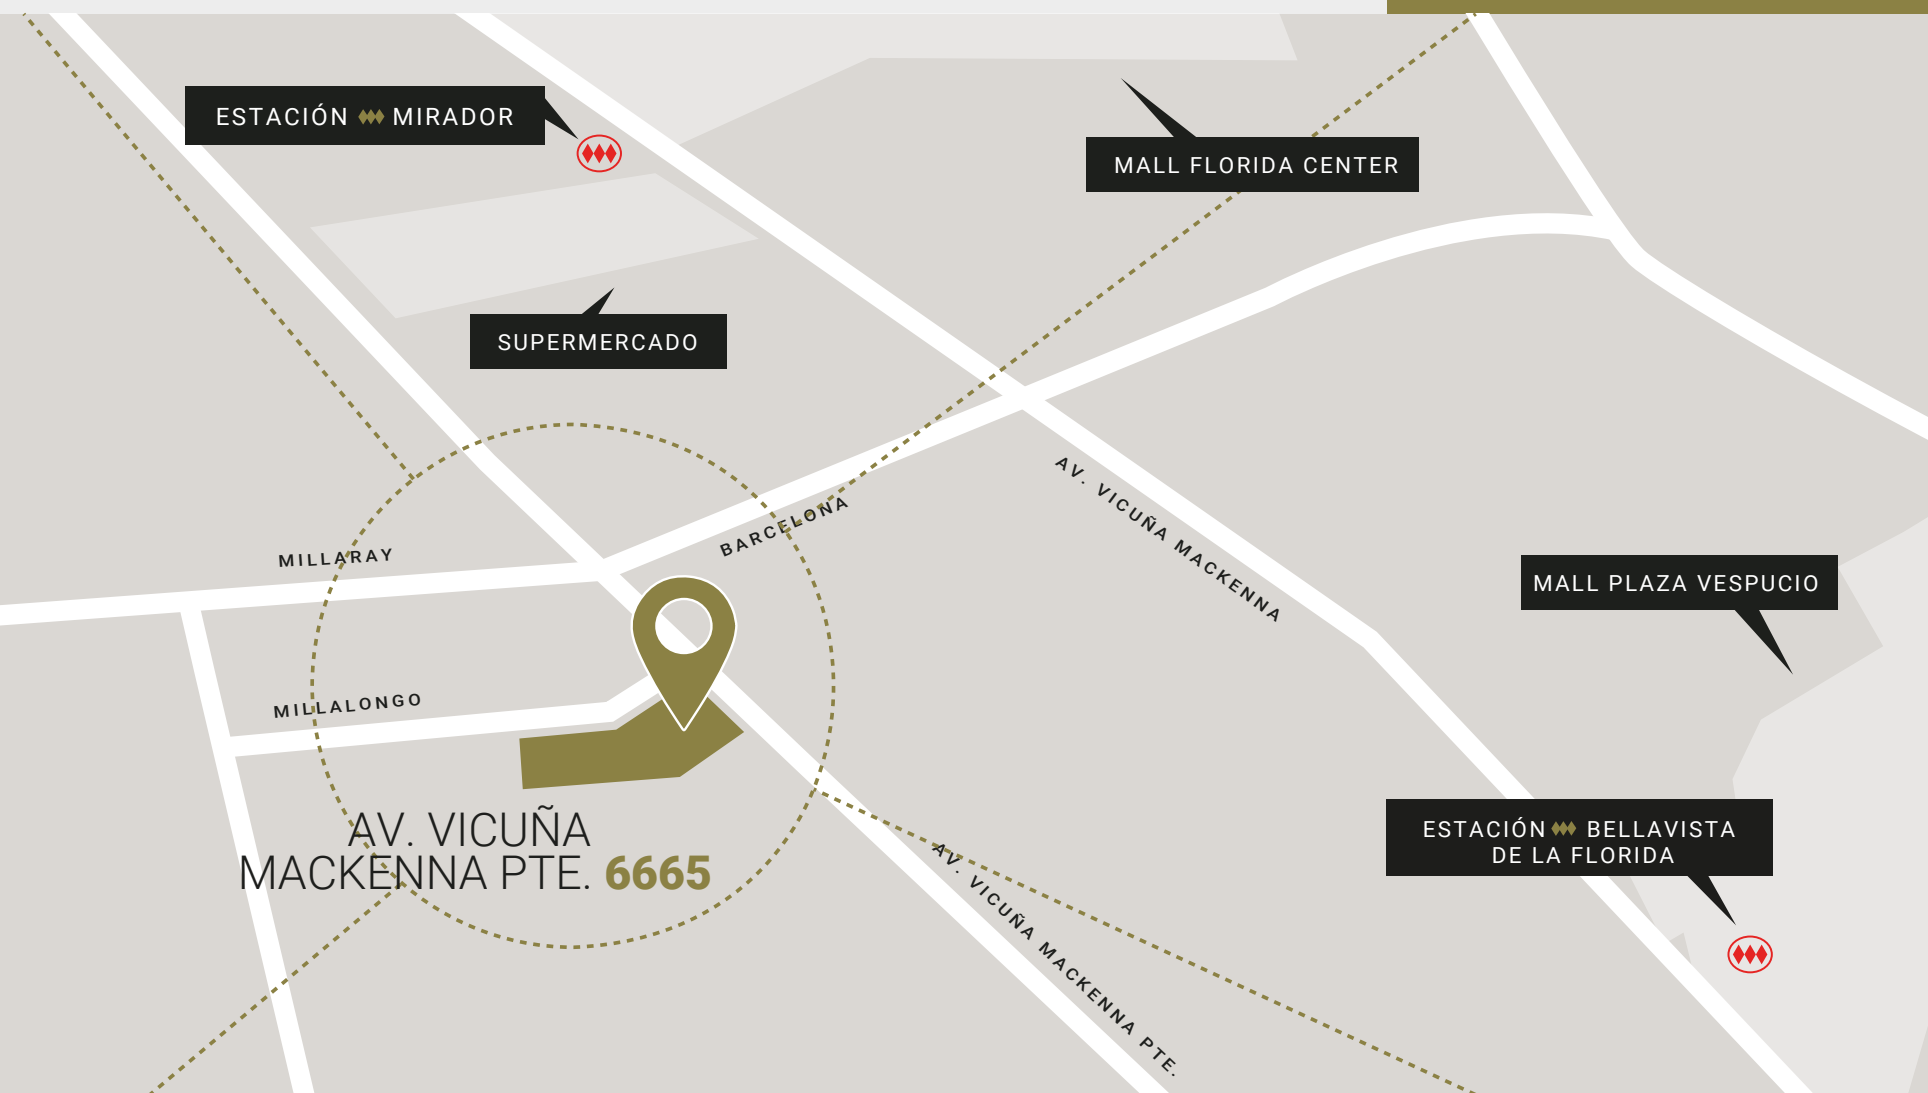

CONCEPTO  
SMART LA FLORIDA

imagina

CONCEPTO  
SMART LA FLORIDA

*UN NUEVO CONCEPTO DE VIDA  
PARA LOS NUEVOS TIEMPOS.*

1 . 2 DORM.

AV. VICUÑA MACKENNA PONIENTE 6665, LA FLORIDA

imagina

*Concepto Smart La Florida* es parte de una nueva generación de proyectos de Inmobiliaria Imagina. Edificio que se adapta a los nuevos tiempos e incorpora todo lo necesario para mejorar tu calidad de vida y la de tu familia, ubicado en un sector privilegiado de la comuna de La Florida, cercano a metro Mirador y Mall Florida Center.

## VIVE LA FLORIDA, A PASOS DE TODO.

*Concepto Smart La Florida* se ubica en un sector estratégico de la comuna, con una excelente conectividad gracias a su cercanía con estación de metro Mirador y Bellavista de la Florida (Línea 5), Av. Américo Vespucio y otras importantes vías para rápidos y cómodos desplazamientos hacia distintas partes de la ciudad. Además, el proyecto se encuentra a pocas cuadras de Mall Plaza Vespucio, Mall Florida Center, diversos comercios y servicios como supermercados, centros médicos, farmacias, bancos, restaurantes, centros educacionales y toda la vida de barrio, actividades culturales y deportivas que te entrega la comuna.