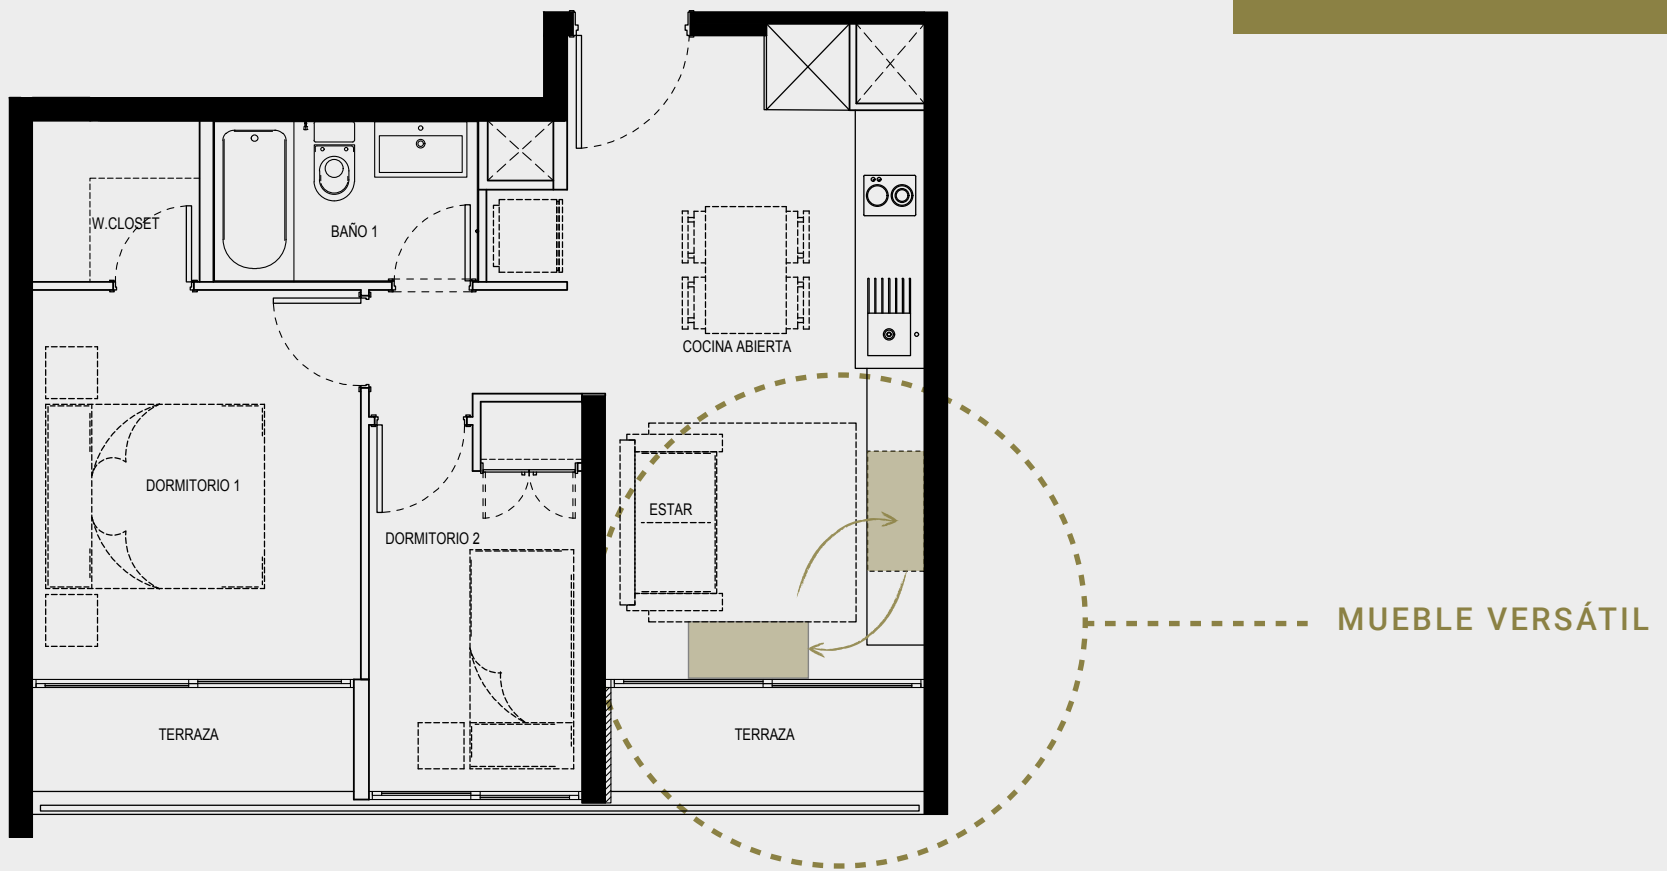

BIENVENID@ A LA VERSATILIDAD IMAGINA

Concepto Smart La Florida incorpora espacios versátiles en sus departamentos, que se adaptan a tus necesidades del día a día, entregándote la posibilidad de dar un uso más eficiente y una mejor distribución de los espacios.

* Mueble versátil según tipología.